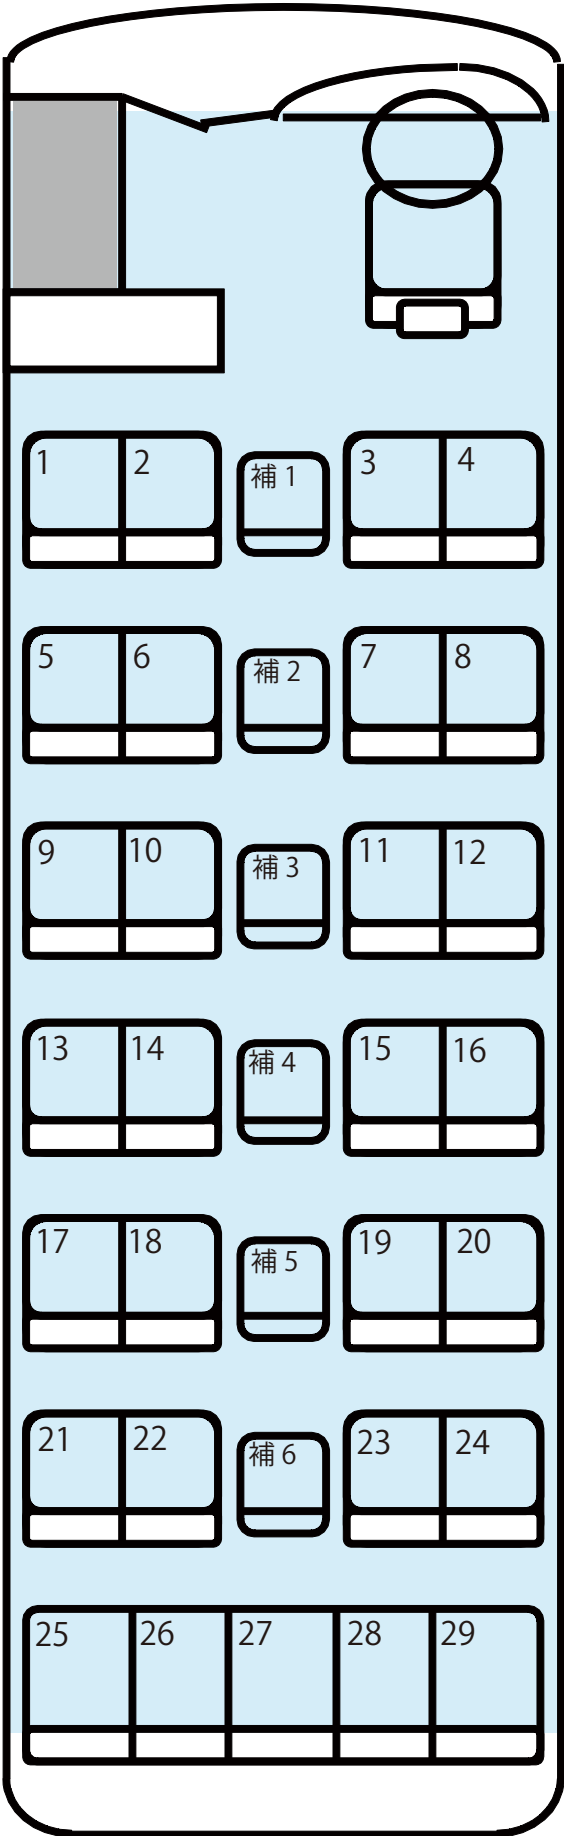

エアロミディ 35 名乗り

(正座席：29 名 補助席：6 名)

Newセレガ  
中型27人乗  
座席表